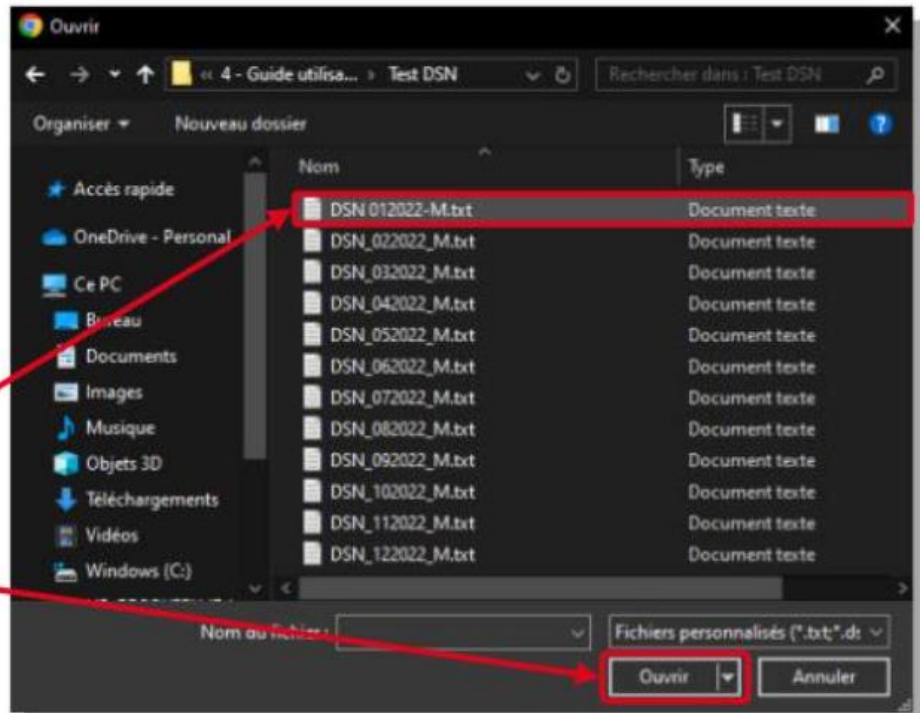

- Un gain de temps et une facilitation de la saisie par le pré-remplissage de nombreuses données demandées lors de la saisie de votre RSU.

Liste des éléments repris

POUR IMPORTER VOTRE DSN SUIVRE LES ETAPES SUIVANTES

1. Au préalable, sur votre bureau créer un dossier RSU 2025 avec vos 12 fichiers DSN
2. Ouvrir l'application données sociales

3. Cliquer sur « **préparer mon enquête** »

Démarrer ma saisie RSU 2025

4. Cliquer sur « **importer mes données** »

5. Cliquer à droite du **trombone**

6. Une fenêtre comme ci-contre s'ouvre sur l'écran
- Chercher un des **fichiers DSN pour l'année 2025** dans le dossier que vous aurez constitué
 - **Sélectionner le dossier**
 - Cliquer sur « **ouvrir** »